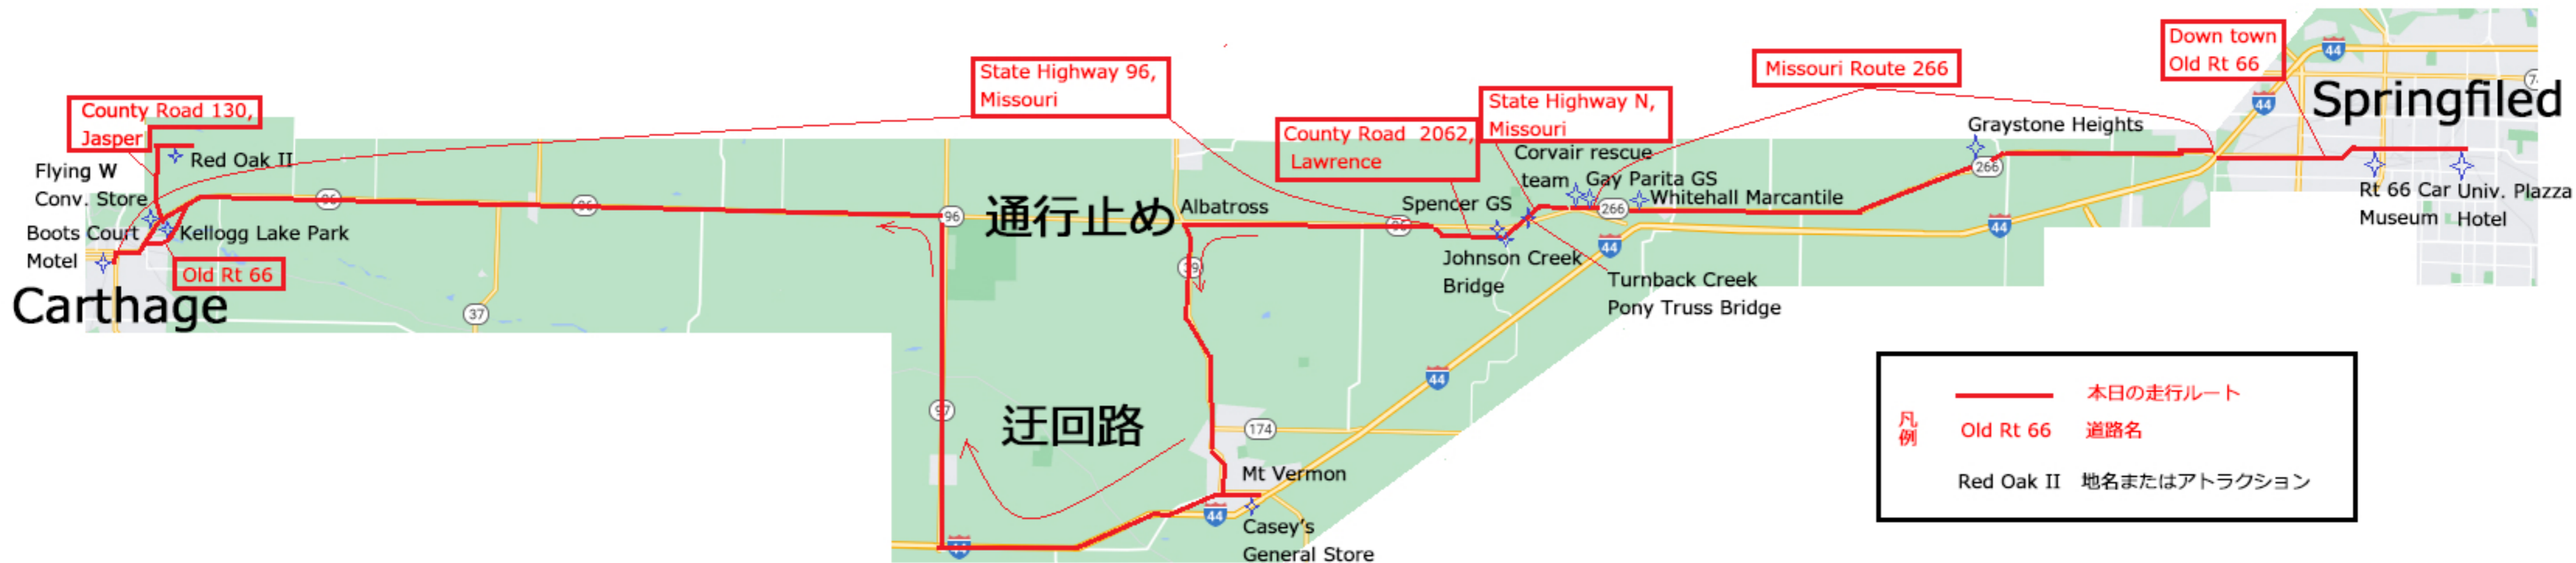

2017年8月14日の走行コース Springfield~Carthage

Map data ©2023 Google Japan Terms Privacy Send feedback 5 km

本地図はGoogle Mapを利用して作成しました。