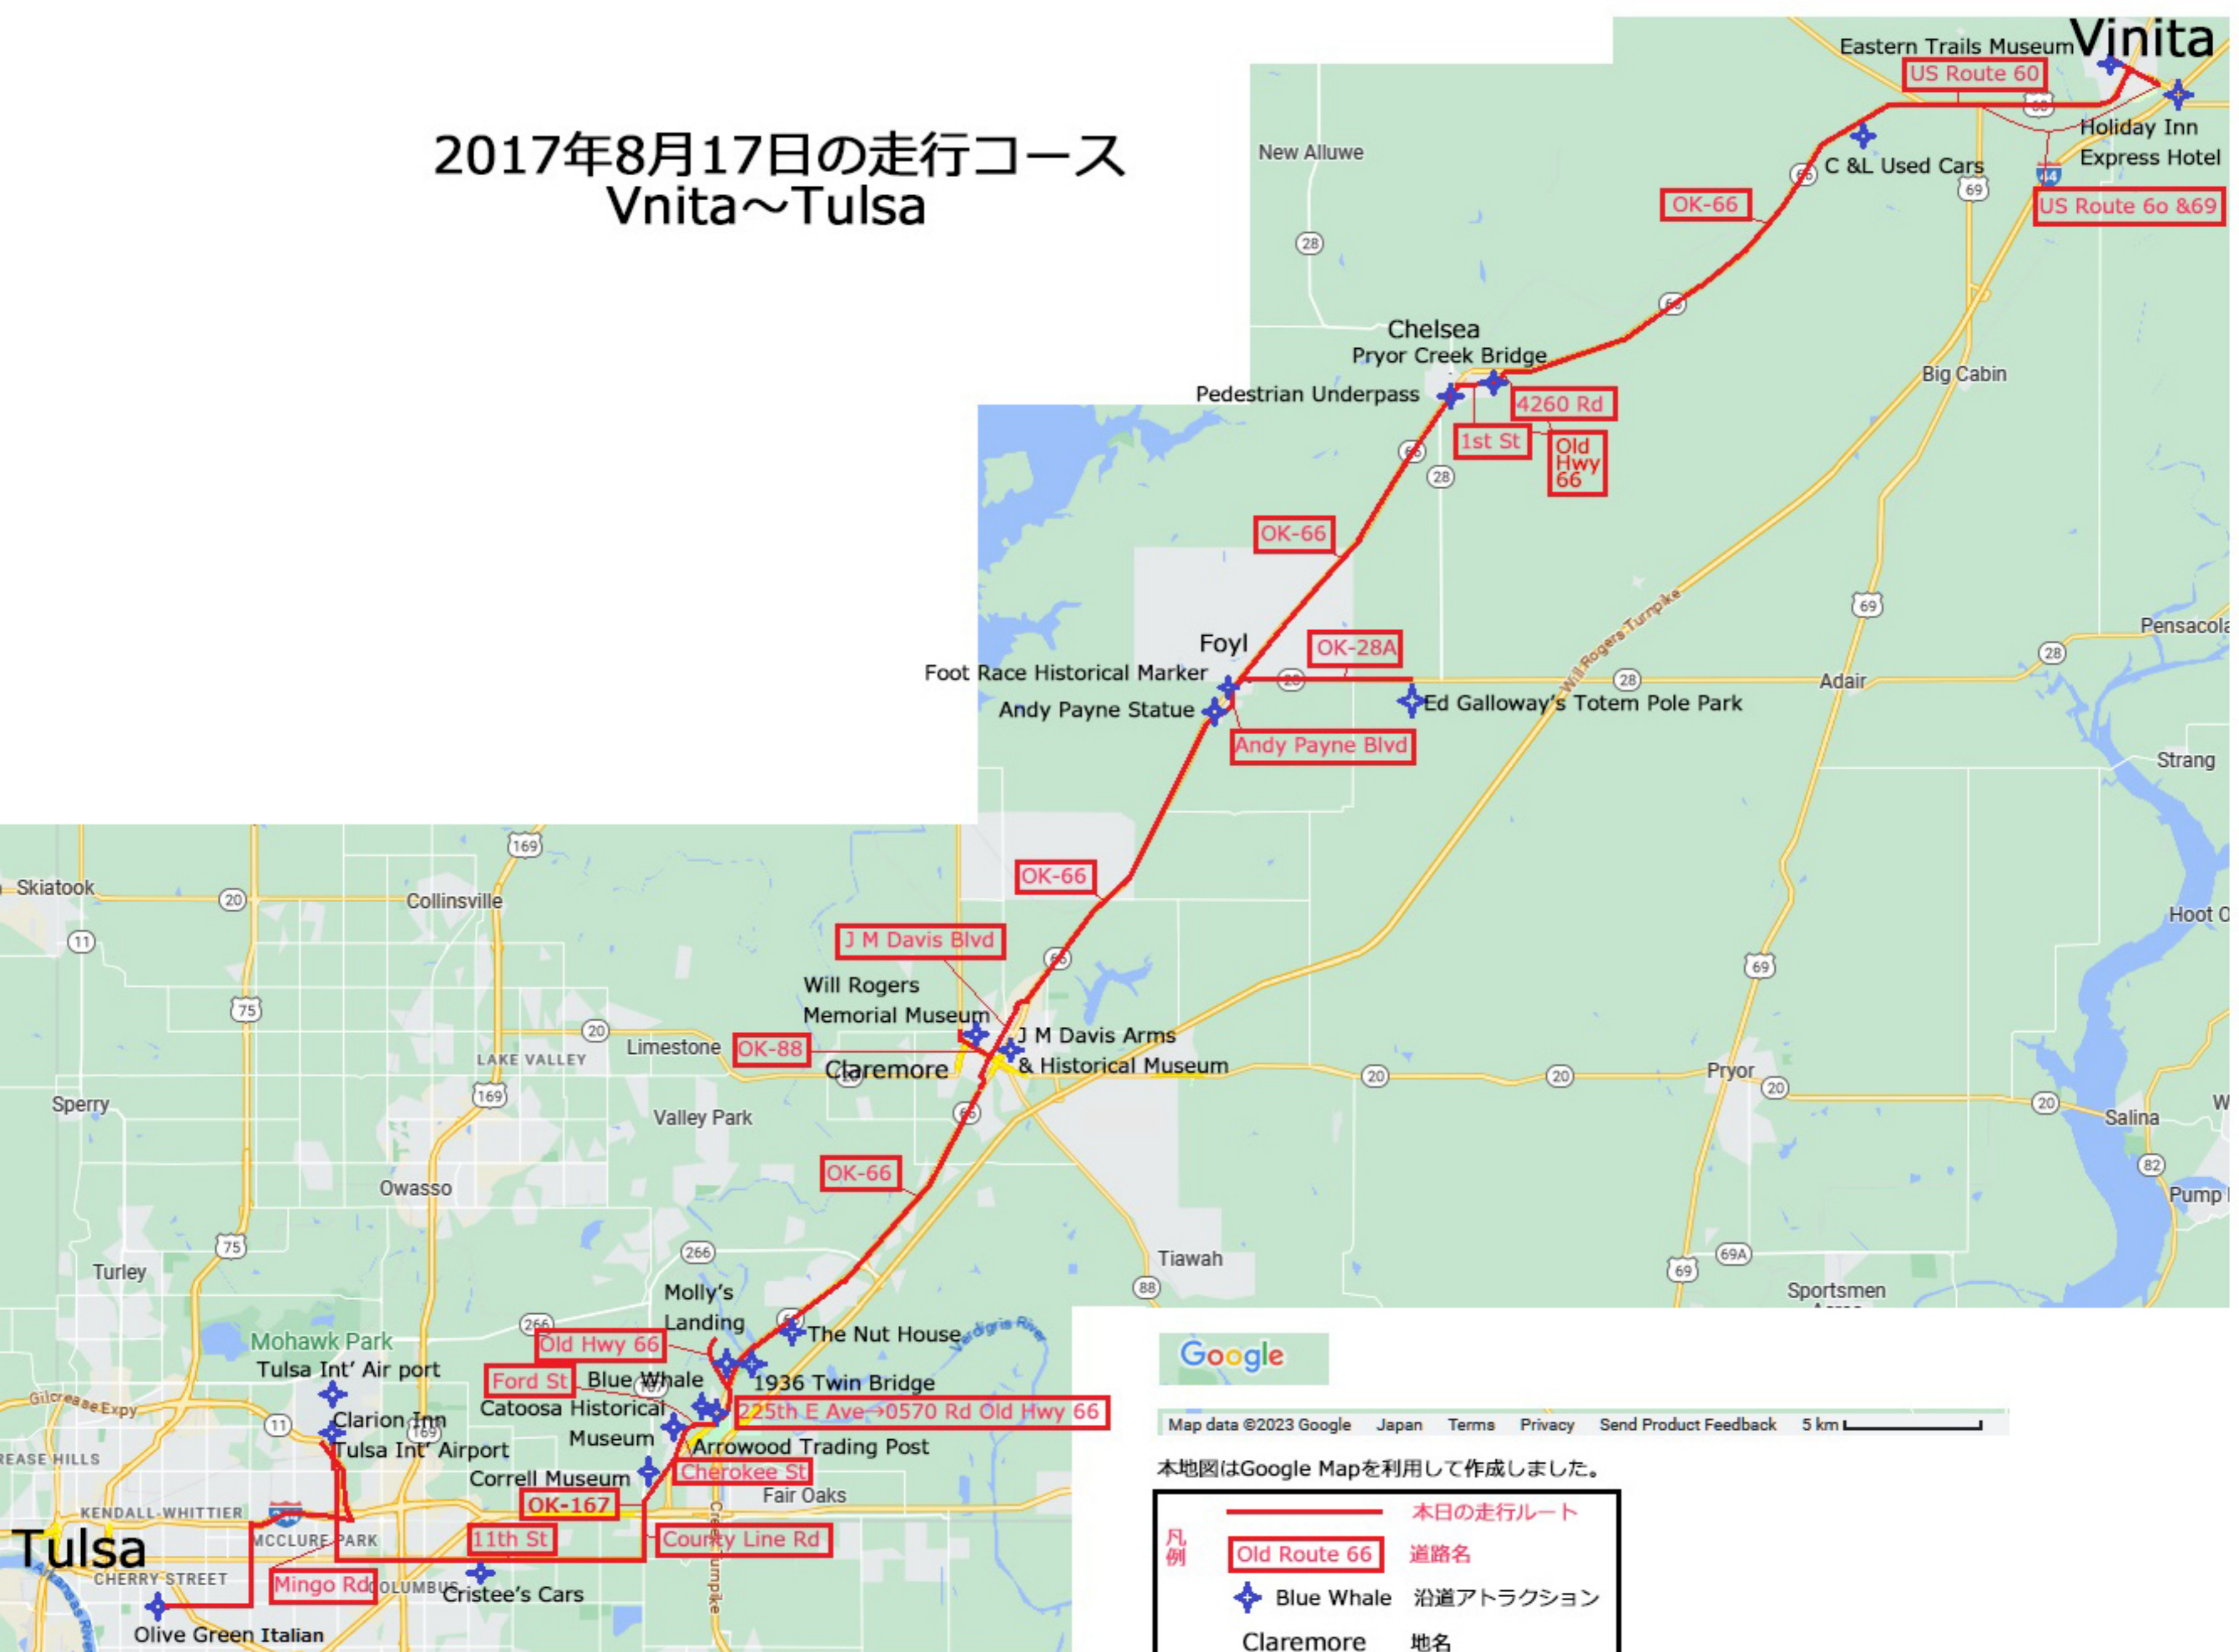

# 2017年8月17日の走行コース Vnita~Tulsa

Map data ©2023 Google Japan Terms Privacy Send Product Feedback 5 km

本地図はGoogle Mapを利用して作成しました。

- |              |           |
|--------------|-----------|
| —            | 本日の走行ルート  |
| Old Route 66 | 道路名       |
| Blue Whale   | 沿道アトラクション |
| Claremore    | 地名        |